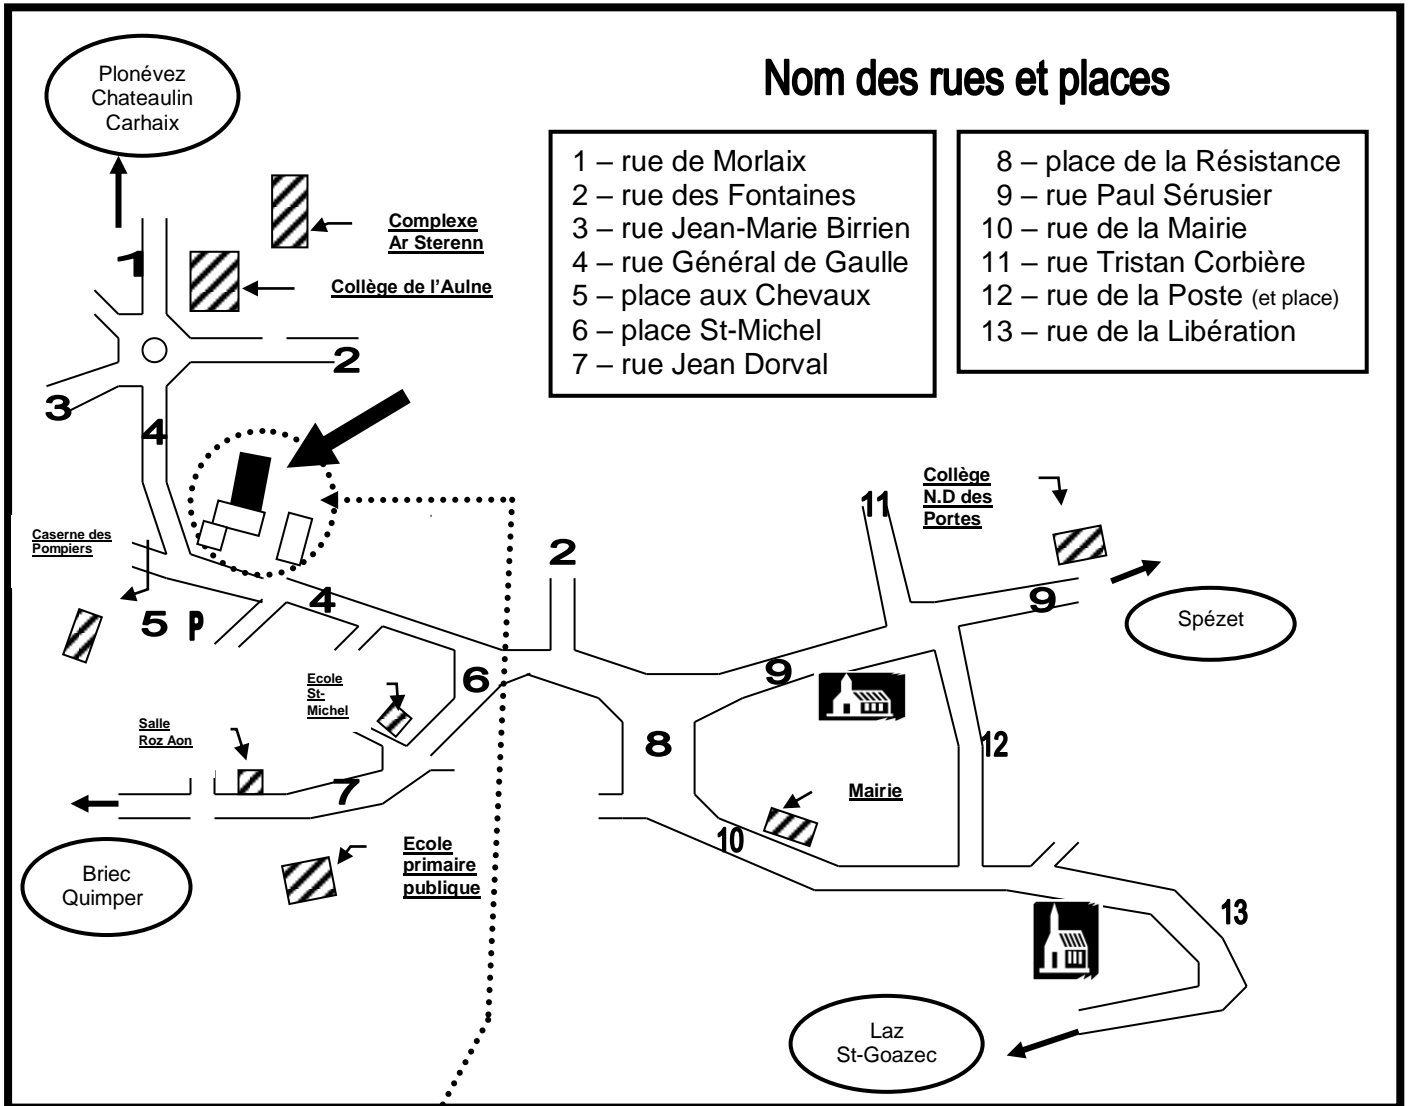

# PLAN D'ACCES - SALLES D'ACTIVITÉS

« 13 » Rue Général de Gaulle  
CHÂTEAUNEUF-DU-FAOU

**VACCINATION**

## Nom des rues et places

- 1 – rue de Morlaix
- 2 – rue des Fontaines
- 3 – rue Jean-Marie Birrien
- 4 – rue Général de Gaulle
- 5 – place aux Chevaux
- 6 – place St-Michel
- 7 – rue Jean Dorval

- 8 – place de la Résistance
- 9 – rue Paul Sérusier
- 10 – rue de la Mairie
- 11 – rue Tristan Corbière
- 12 – rue de la Poste (et place)
- 13 – rue de la Libération

(ne pas tenir compte des distances de ce croquis)

Passer sous le porche  
Le bâtiment se trouve au fond de la cour

**ENTRÉE POUR LA VACCINATION**

*et les activités associatives  
1er étage*

**Parking pour les personnes à mobilité réduite**